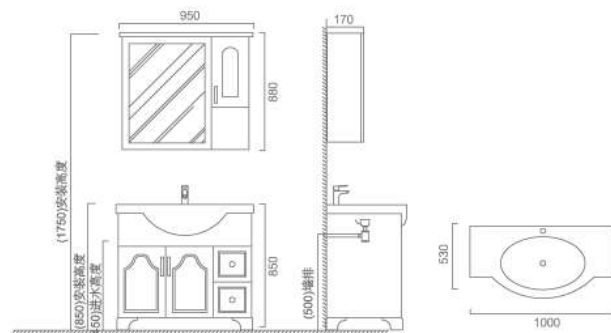

### 产品规格：

型号	TA-P303
类型	现代浴室柜
主柜尺寸	1000x530x850mm
镜子尺寸	950x170x880mm
侧柜尺寸	无
包括产品	浴室柜/镜子/洗手盆
符合标准	泰陶各系列产品符合 ISO9001:2000 国际质量体系认证，ISO14025 环境标志认证，ISO14021 节水认证及国家相关权威验证
备注	本品白色

#尺寸仅供参考

### 产品图纸：

TA-P303

Main cabinet size: 1000x530x850mm

Mirror size: 950x170x880mm

更多详情请到官网查看参考