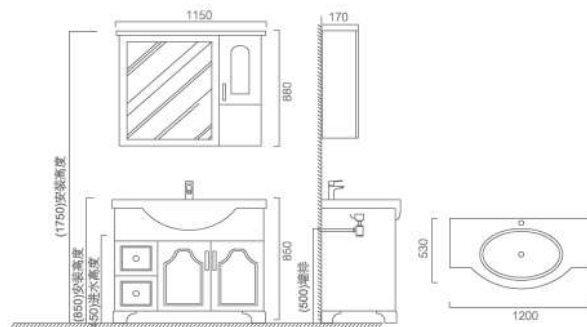

浴室柜 TA-P304

产品规格：

型号	TA-P304
类型	现代浴室柜
主柜尺寸	1200x530x850mm
镜子尺寸	1150x170x880mm
侧柜尺寸	无
包括产品	浴室柜/镜子/洗手盆
符合标准	泰陶各系列产品符合 ISO9001:2000 国际质量体系认证，ISO14025 环境标志认证，ISO14021 节水认证及国家相关权威验证
备注	本品白色

#尺寸仅供参考

产品图纸：

TA-P304

Main cabinet size: 1200x530x850mm

Mirror size: 1150x170x880mm

更多详情请到官网查看参考