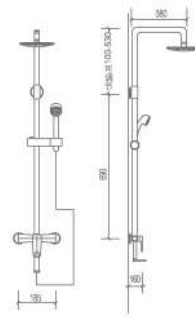

### 产品规格：

型号	TL-1564
类型	高杆淋浴花洒
功能	淋浴/手持
莲蓬头	2个
表面处理	镀铬
包括产品	高杆淋浴花洒
符合标准	泰陶各系列产品符合 ISO9001:2000 国际质量体系认证，ISO14025 环境标志认证，ISO14021 节水认证及国家相关权威验证
备注	本品银色

#尺寸仅供参考

### 产品图纸：

TL-1564  
Single handle straight pole  
rain shower set

更多详情请到官网查看参考