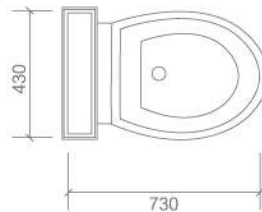

虹吸式连体座便器 TA-8103

产品规格：

型号	TA-8103
类型	虹吸式连体座便器
总体尺寸	730x430x790mm
排水	排污中心离墙：305/380mm
包括产品	坐便器：1套；盖板配件：1套；水件配件：1套；大号专用法兰：1个 进水配件：恒洁牌角阀软管
符合标准	泰陶各系列产品符合 ISO9001:2000 国际质量体系认证，ISO14025 环境标志认证，ISO14021 节水认证及国家相关权威验证
备注	缸体白色

产品图纸：

TA-8103

Siphonic One-piece Toilet

Size: 730x430x790mm

Installation distance Size: 305/380mm

更多详情请到官网查看参考