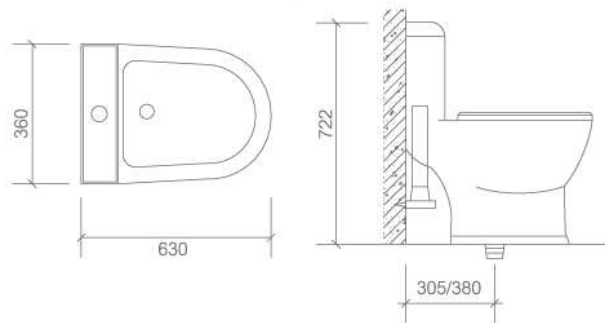

**虹吸式连体座便器 TA-8189****产品规格：**

型号	TA-8189
类型	虹吸式连体座便器
总体尺寸	630x360x722mm
排水	排污中心离墙：305/380mm
包括产品	坐便器：1套；盖板配件：1套；水件配件：1套；大号专用法兰：1个 进水配件：恒洁牌角阀软管
符合标准	泰陶各系列产品符合 ISO9001:2000 国际质量体系认证，ISO14025 环境标志认证，ISO14021 节水认证及国家相关权威验证
备注	缸体白色

**产品图纸：**

TA-8189

Siphonic Jet One-piece Toilet

Size: 630x360x722mm

Installation distance Size: 305/380mm

更多详情请到官网查看参考