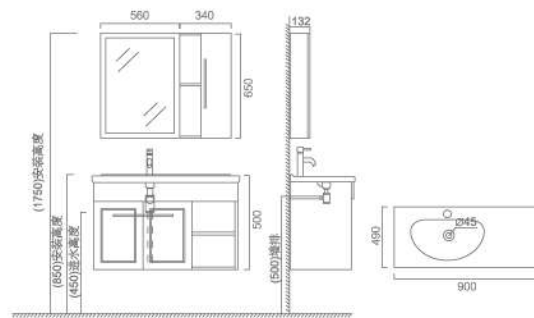

浴室柜 TA-31-3

产品规格：

型号	TA-31-3
类型	现代浴室柜
主柜尺寸	900x490x500mm
镜子尺寸	560x18x650mm
侧柜尺寸	340x132x650mm
包括产品	浴室柜/镜子/洗手盆
符合标准	泰陶各系列产品符合 ISO9001:2000 国际质量体系认证，ISO14025 环境标志认证，ISO14021 节水认证及国家相关权威验证
备注	本品红胡桃色

#尺寸仅供参考

产品图纸：

TA-31-3

Main cabinet size: 900x490x500mm

Side cabinet size: 340x132x650mm

Mirror size: 560x18x650mm

更多详情请到官网查看参考